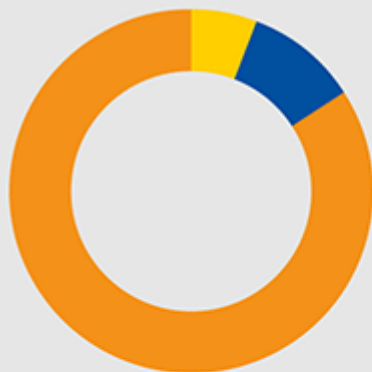

Répartition des effectifs par régime d'études

2013 - 2014

- **6,1 %** Formation par apprentissage (1 855)
- **9,5 %** Formation continue diplômante (2 891)
- **84,4 %** Formation initiale (25 771)