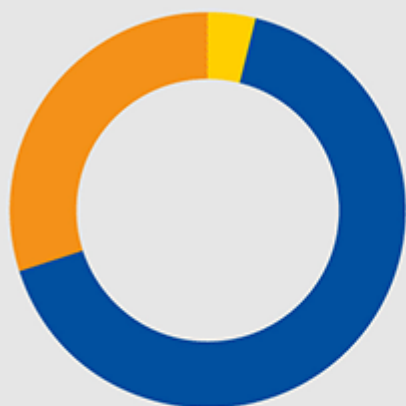

Répartition des primo-entrants par niveau L et M

- **499** Pré-universitaire (3,6 %)
- **8 735** Licence (63,8 %)
- **4 457** Master (32,6 %)